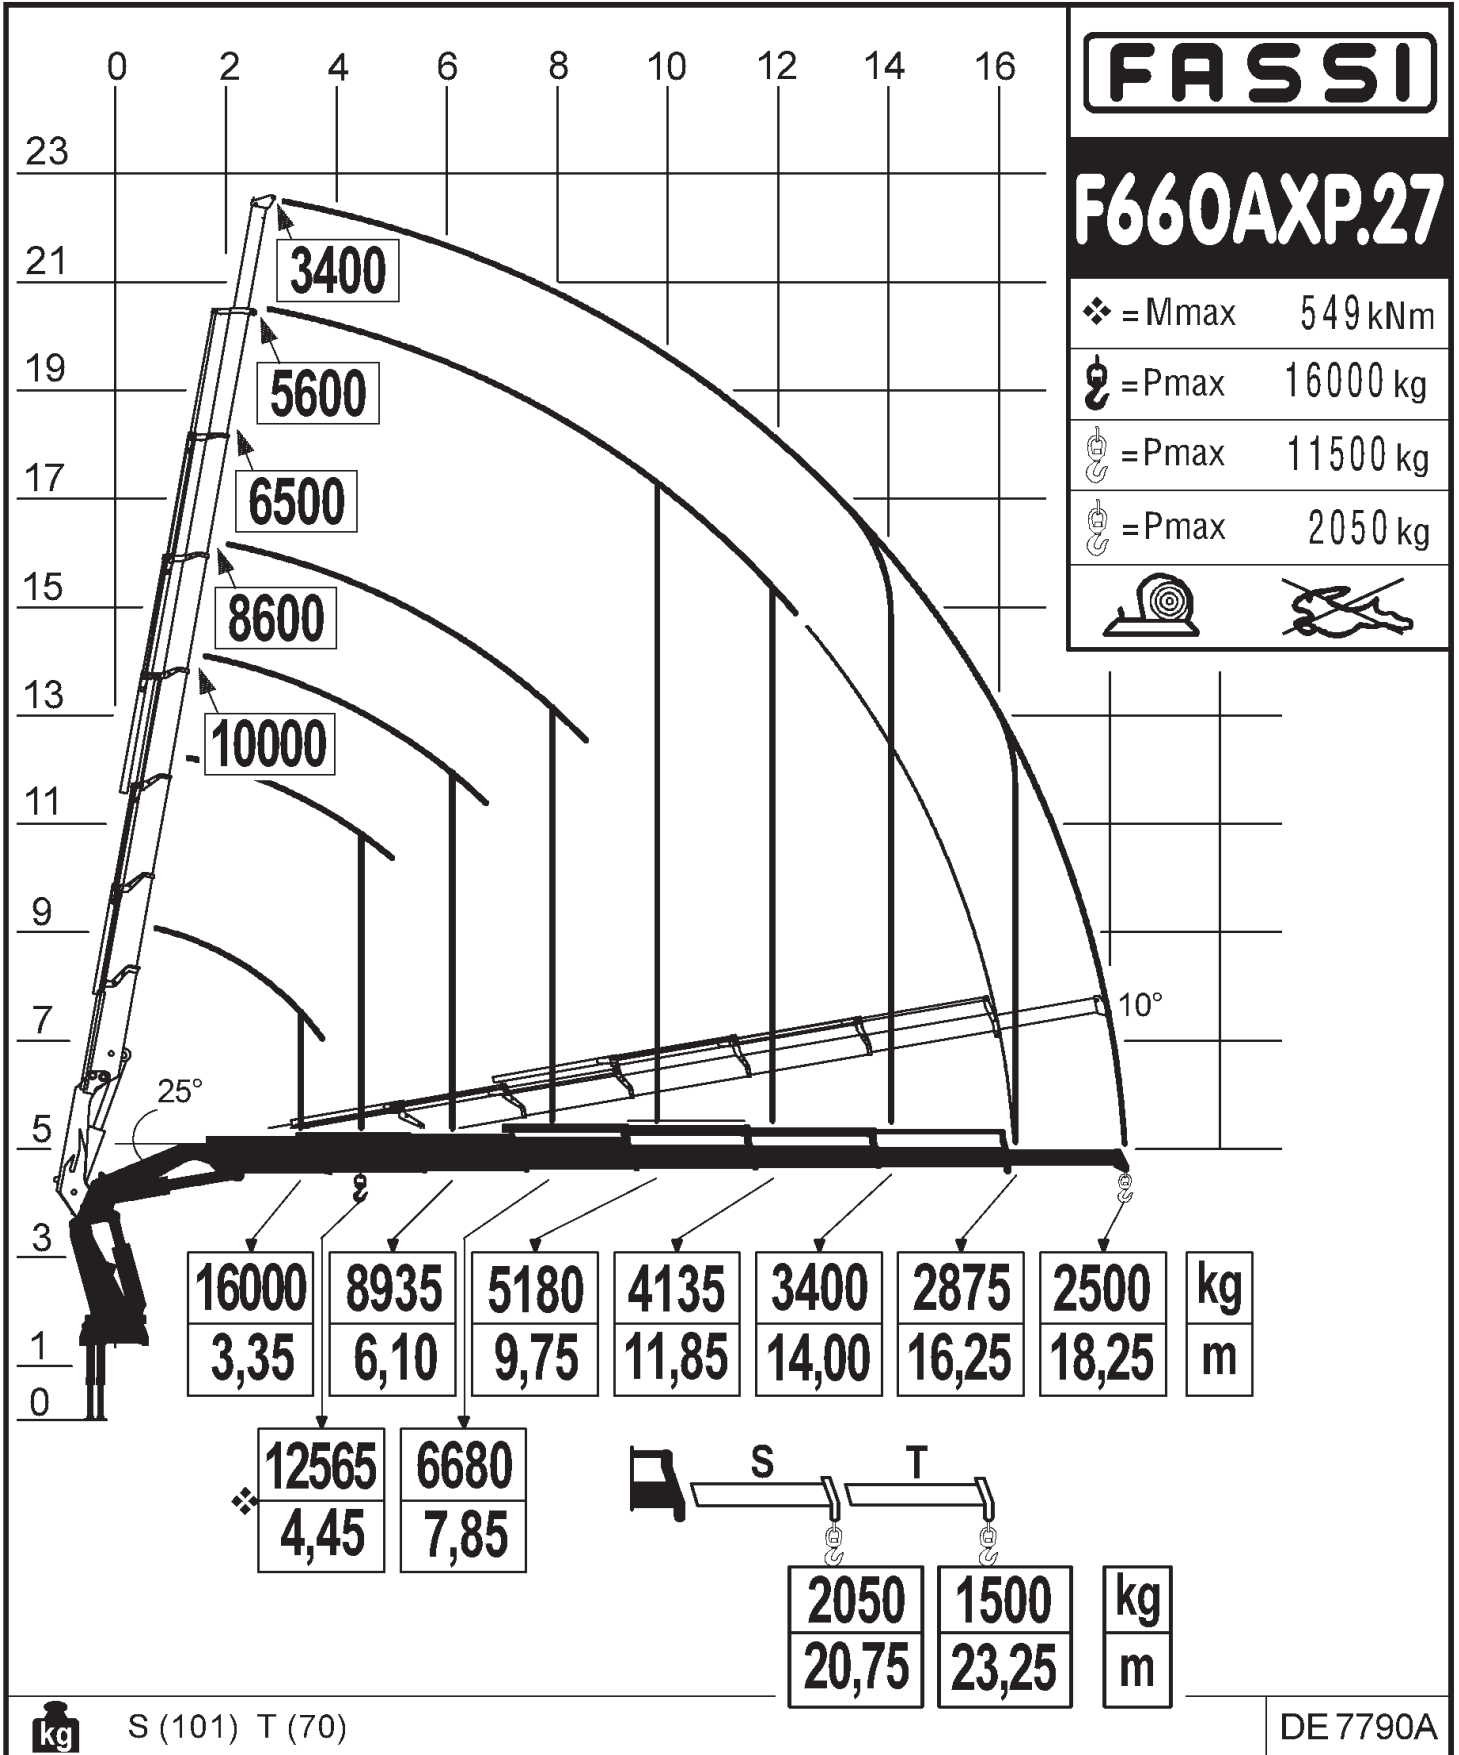

Via Roma, 110
14021 Albino (BG)
Tel.: +39 035 776400
Fax: +39 035 755020
www.fassigroup.com
fassi@fassigroup.com

LOAD DIAGRAM WITH LIFTING MOMENT LIMITING DEVICE

FASSI

F660AXP.27