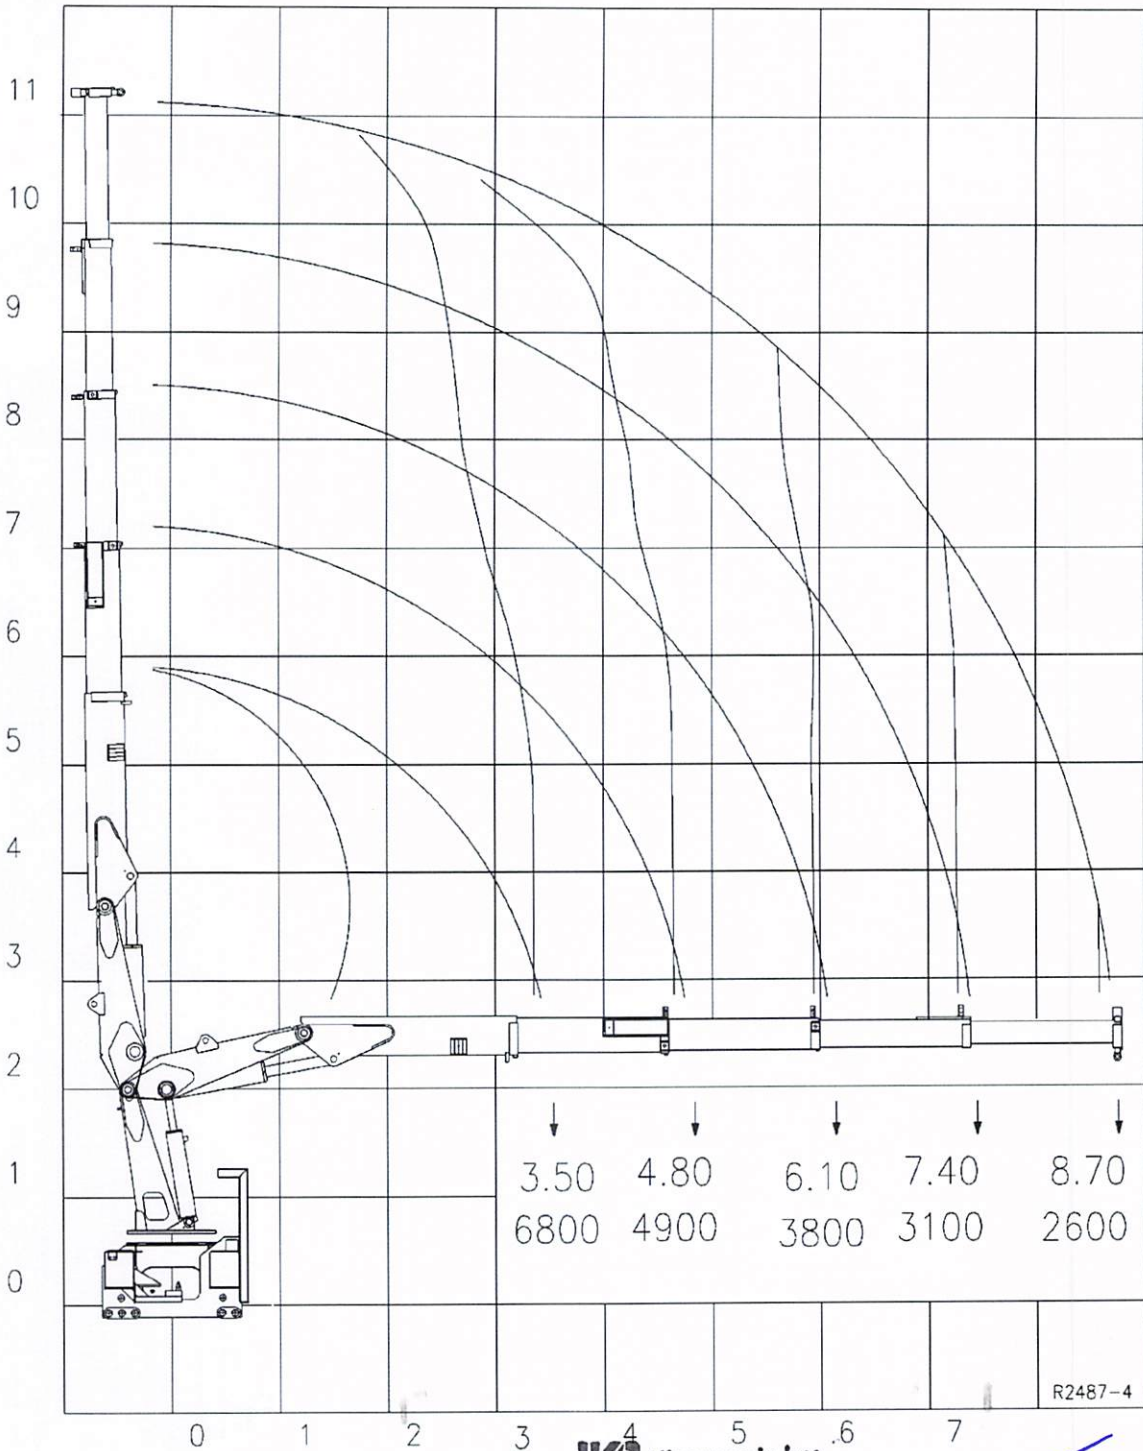

Kennis R-24

Technische Specificatie / Technical Specifications

Technische Daten / Specifications Technique

Lastdiagram, Load diagram, diagramme de charge, Belastungsdiagramm : R-24 / 87-4

SN: 301963

JKB Nieuwegein b.v.
 Van Mussenbroekbaan 3c
 3439 MX NIEUWEGEIN
 Telefoon +31 30 6045488
info@jkb-handling.com

[Faint, illegible text, possibly a stamp or header]

2010/03